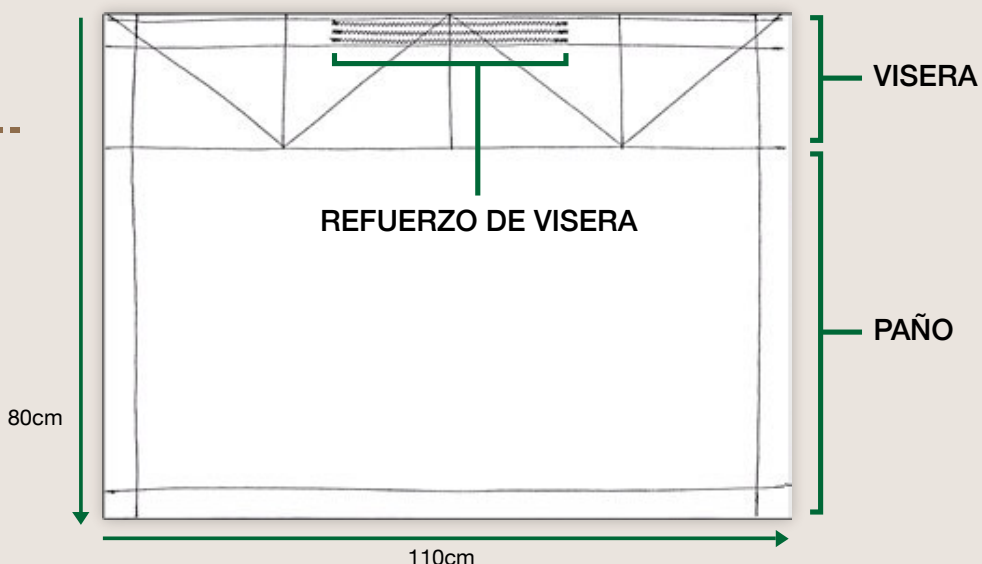

Medida Estandar 80x110cm

Sobre pedido se realizan en cualquier medida

CLÁSICO SIN COMBINAR

En todos los colores de la carta menos en "Cuadros de Hierbas y Rociero"

COSTAL CLÁSICO

CLÁSICO COMBINADO

En todos los colores de la carta menos en "Cuadros de Hierbas y Rociero"
Combinaciones siempre bajo pedido
Se pueden combinar: visera, paño y pespunte