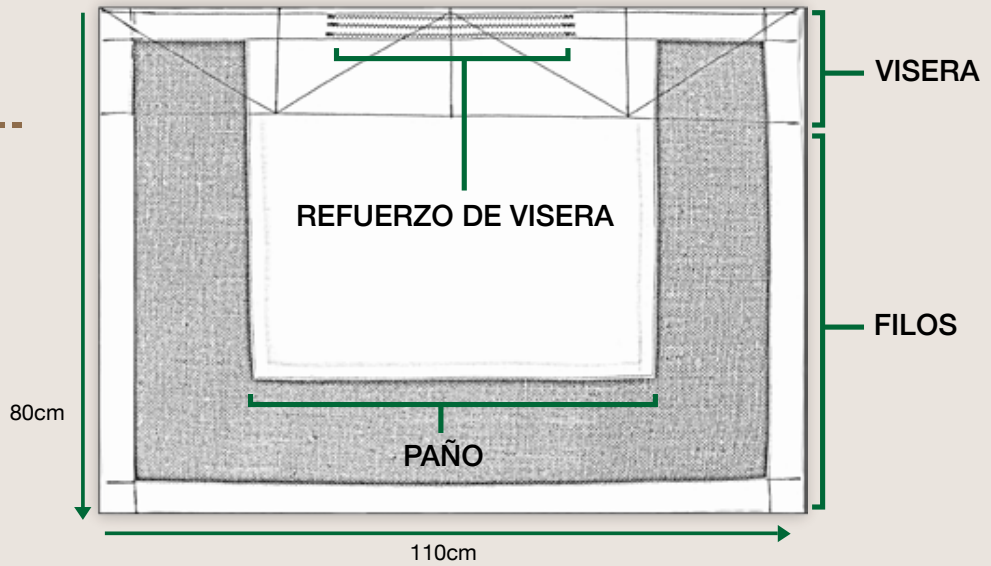

PERSONALIZADO CON IMÁGENES

Técnicas

- Impresión Directa
- Vinilo Impreso

Calidad Fotográfica
Lavable
Ideal para regalos

Adulto e infantil

COSTALES DE NIÑO

Medidas Costal Niño

- Bebe hasta 2 años - 50x75
- Niño de 2 a 5 años - 55x80
- Niño de 5 a 9 años - 65x90
- Niño de más de 9/10 años 70x100

COSTAL EN L

Partes del COSTAL

Medida Estandar 80x110cm

Sobre pedido se realizan en cualquier medida

EN L SIN COMBINAR

En todos los colores de la carta menos en "Cuadros de Hierbas y Rociero"

Ref.02YTR07

Ref.02YTR01