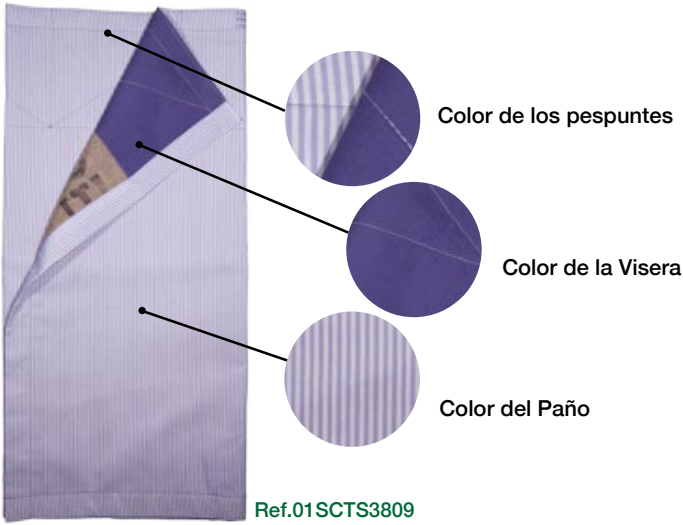

COSTAL CLÁSICO

CLÁSICO COMBINADO

En todos los colores de la carta menos en "Cuadros de Hierbas y Rociero"
Combinaciones siempre bajo pedido
Se pueden combinar: visera, paño y pespunte

Formas de Combinar