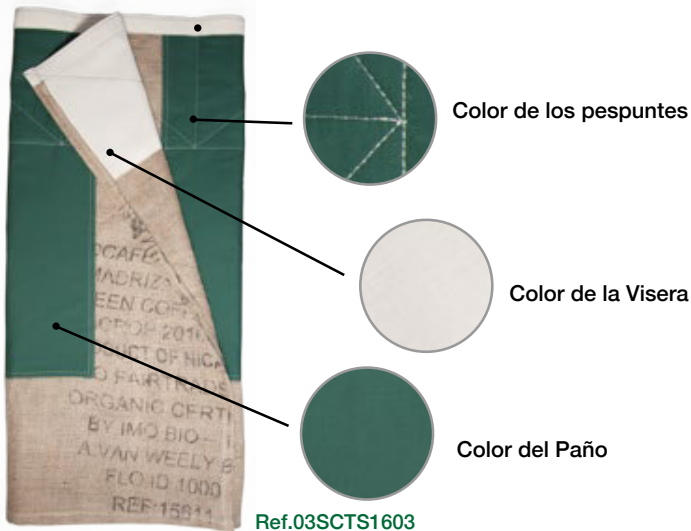

COSTAL EN L SIN FILOS

EN L SIN FILOS COMBINADO

En todos los colores de la carta
Combinaciones siempre bajo pedido
Se pueden combinar: visera, paño y pespunte

Formas de Combinar

PAÑUELO DE HIEVAS