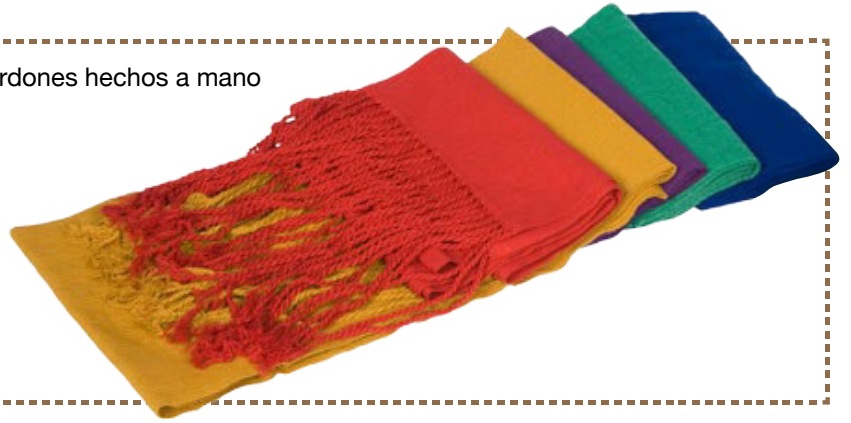

FAJAS DE HILO

Faja de elaboración artesanal con los cordones hechos a mano
100% Algodón
Disponible en las medidas:

Ref.FN5/12 2,5mx12cm

Ref.FB6/28 3mx28cm

Ref.FG7/32 3,5mx32cm

COLORES PARA FAJAS DE HILO