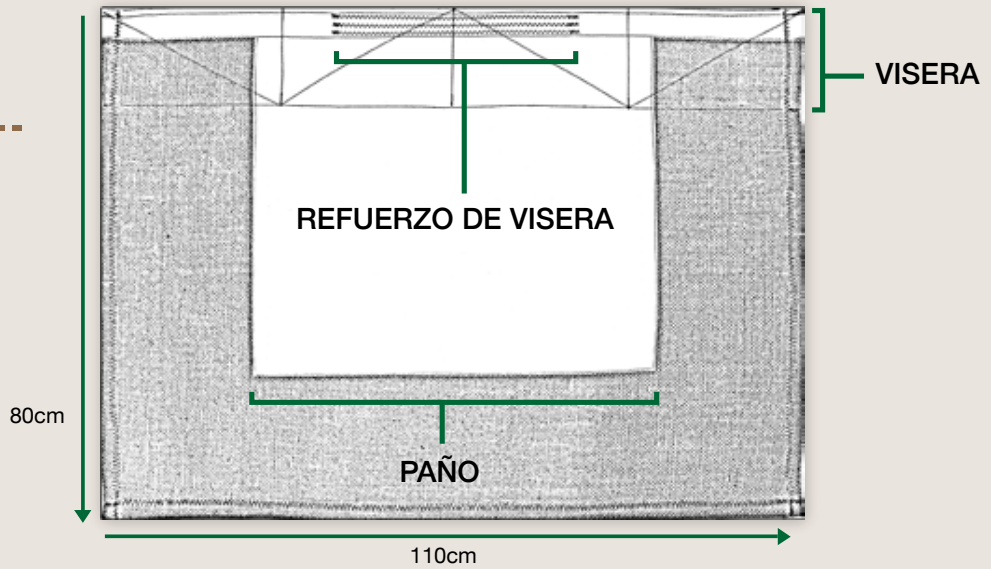

Adulto e infantil

PERSONALIZADO CON VINILO IMPRESO

- Escudos a todo color

Adulto e infantil

COSTALES DE NIÑO

ROSANA©

Medidas Costal Niño

- Bebe hasta 2 años - 50x75
- Niño de 2 a 5 años - 55x80
- Niño de 5 a 9 años - 65x90
- Niño de más de 9/10 años 70x100

COSTAL EN L SIN FILOS

Partes del COSTAL

Medida Estandar 80x110cm

Sobre pedido se realizan en cualquier medida

EN L SIN FILOS SIN COMBINAR

En todos los colores de la carta

Ref.03SCTS30

Ref.03YTR36