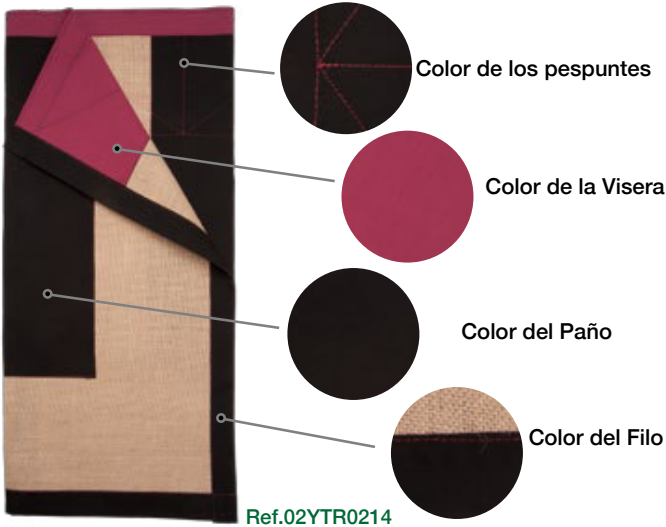

COSTAL EN L

Partes del COSTAL

Medida Estandar 80x110cm

Sobre pedido se realizan en cualquier medida

EN L SIN COMBINAR

En todos los colores de la carta menos en "Cuadros de Hierbas y Rociero"

Ref.02YTR07

Ref.02YTR01

Ref.02YTR02

Ref.02CTS29

Ref.02SCTS34

Ref.02SCTS33

Ref.02SCTS06

Ref.02YTR09

Ref.02YTR16

COSTAL EN L

EN L COMBINADO

En todos los colores de la carta menos en "Cuadros de Hierbas y Rociero"
 Combinaciones siempre bajo pedido
 Se pueden combinar: visera, paño, fillos y respuntes

Formas de Combinar

RAYAS

ANCLAS